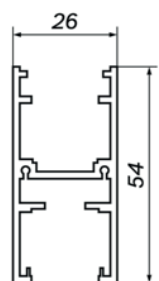

— SZYNY TYP F ○ ●

	1 m	2 m	3 m
○	705841	705797	705810
●	705858	705780	705803

● Łączniki

A	B	C	D
ROZETA OKRĄGŁA	PRZEWÓD W OPŁOCIE	ZESTAW DO ZWIESZANIA	WEWNĘTRZNY
○ 903486	402974	707494	897829
● 903493	402981	707500	897836
● 898635			

● Zasilacze

W	Z + P	Z + P	P	P
WEWNĘTRZNY PRO SLIM	ZEWNĘTRZNY PRO	ZEWNĘTRZNY	PRZYŁĄCZE ZASILAJĄCE SLIM	PRZYŁĄCZE ZASILAJĄCE
2 przewody / 4 przewody				
○ - / 702529	100 W / 200 W	100 W / 200 W	○ 704264	897805
● 400048 / 899977	894583 / 894590	704431 / 704448	● 700433	897812