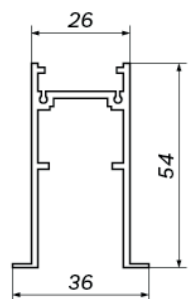

— SZYNY TYP E ○ ●

	1 m	2 m	3 m
○	899571	899335	899359
●	899588	899342	899366

### ● Łączniki

A	B	C	D
TYP E 90°	WEWNĘTRZNY	ELASTYCZNY	ZESTAW DO MONTAŻU PODTYNKOWEGO TYP E
○ 700075 ● 700068	897829 897836	897843 897850	899373