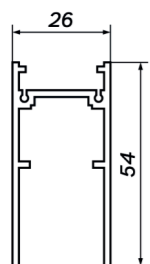

SZYNY TYP B ○ ●

	1 m	2 m	3 m
○	897669	893722	893746
●	897676	893739	893753

● Łączniki

A	B	C	D	E	F	G
TYP B 90°	TYP B 90° R30	T TYP B	WEWNĘTRZNY	TYP B WEWNĘTRZNY	TYP B ZEWNĘTRZNY	ELASTYCZNY
○ 897928	402257	899465	897829	897966	897980	897843
● 897935	402240	899472	897836	897973	897997	897850

● Zasilacze

W	W	W	H	J	K
WEWNĘTRZNY PRO SLIM	WEWNĘTRZNY PRO	WEWNĘTRZNY	PRZEWÓD W OPLOCIE	ZESTAW DO ZWISZANIA	ROZETA OKRĄGŁA
2 przewody / 4 przewody	100 W / 150 W / 250 W	100 W / 150 W / 200 W			
○ - / 702529	899137 / 897621 / -	700921 / 700945 / 700969	402974	897874	903486
● 400048 / 899977	898871 / 897638 / 894040	700914 / 700938 / 700952	402981	897867	903493
●					898635