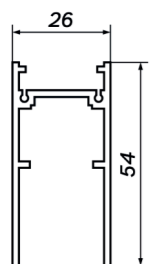

SZYNY TYP B ○ ●

	1 m	2 m	3 m
○	897669	893722	893746
●	897676	893739	893753

Łączniki

A	B	C	D	E	F	G
TYP B 90°	TYP B 90° R30	T TYP B	WEWNĘTRZNY	TYP B WEWNĘTRZNY	TYP B ZEWNĘTRZNY	ELASTYCZNY
○ 897928 ● 897935	402257 402240	899465 899472	897829 897836	897966 897973	897980 897997	897843 897850

Zasilacze

W	W	W
WEWNĘTRZNY PRO SLIM	WEWNĘTRZNY PRO	WEWNĘTRZNY
2 przewody / 4 przewody	100 W / 150 W / 250 W	100 W / 150 W / 200 W
○ - / 702529 ● 400048 / 899977	899137 / 897621 / - 898871 / 897638 / 894040	700921 / 700945 / 700969 700914 / 700938 / 700952