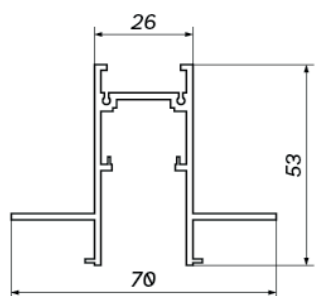

— SZYNY TYP C ○ ●

	1 m	2 m	3 m
○	897683	893760	700907
●	897690	893777	895009

### ● Łączniki

A	B	C	D	E	F
TYP C 90°	T TYP C	WEWNĘTRZNY	TYP C WEWNĘTRZNY	TYP C ZEWNĘTRZNY	ELASTYCZNY
○ 897942	899489	897829	898000	898024	897843
● 897959	899496	897836	898017	898031	897850