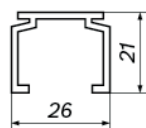

— SZYNY TYP A ○ ●

	1 m	2 m	3 m
○	897645	893906	893920
●	897652	893913	893937

● Łączniki

A	B	C	D
TYP A 90°	TYP A 90° R30	WEWNĘTRZNY	ELASTYCZNY
○ 402516	402233	897829	897843
● 402523	402226	897836	897850

● Zasilacze

W	Z + P	Z + P	P	P
WEWNĘTRZNY PRO SLIM	ZEWNĘTRZNY PRO	ZEWNĘTRZNY	PRZYŁĄCZE ZASILAJĄCE SLIM	PRZYŁĄCZE ZASILAJĄCE
2 przewody / 4 przewody	100 W / 200 W	100 W / 200 W		
○ — / 702529	894583 / 894590	704431 / 704448	○ 704264	897805
● 400048 / 899977			● 700433	897812